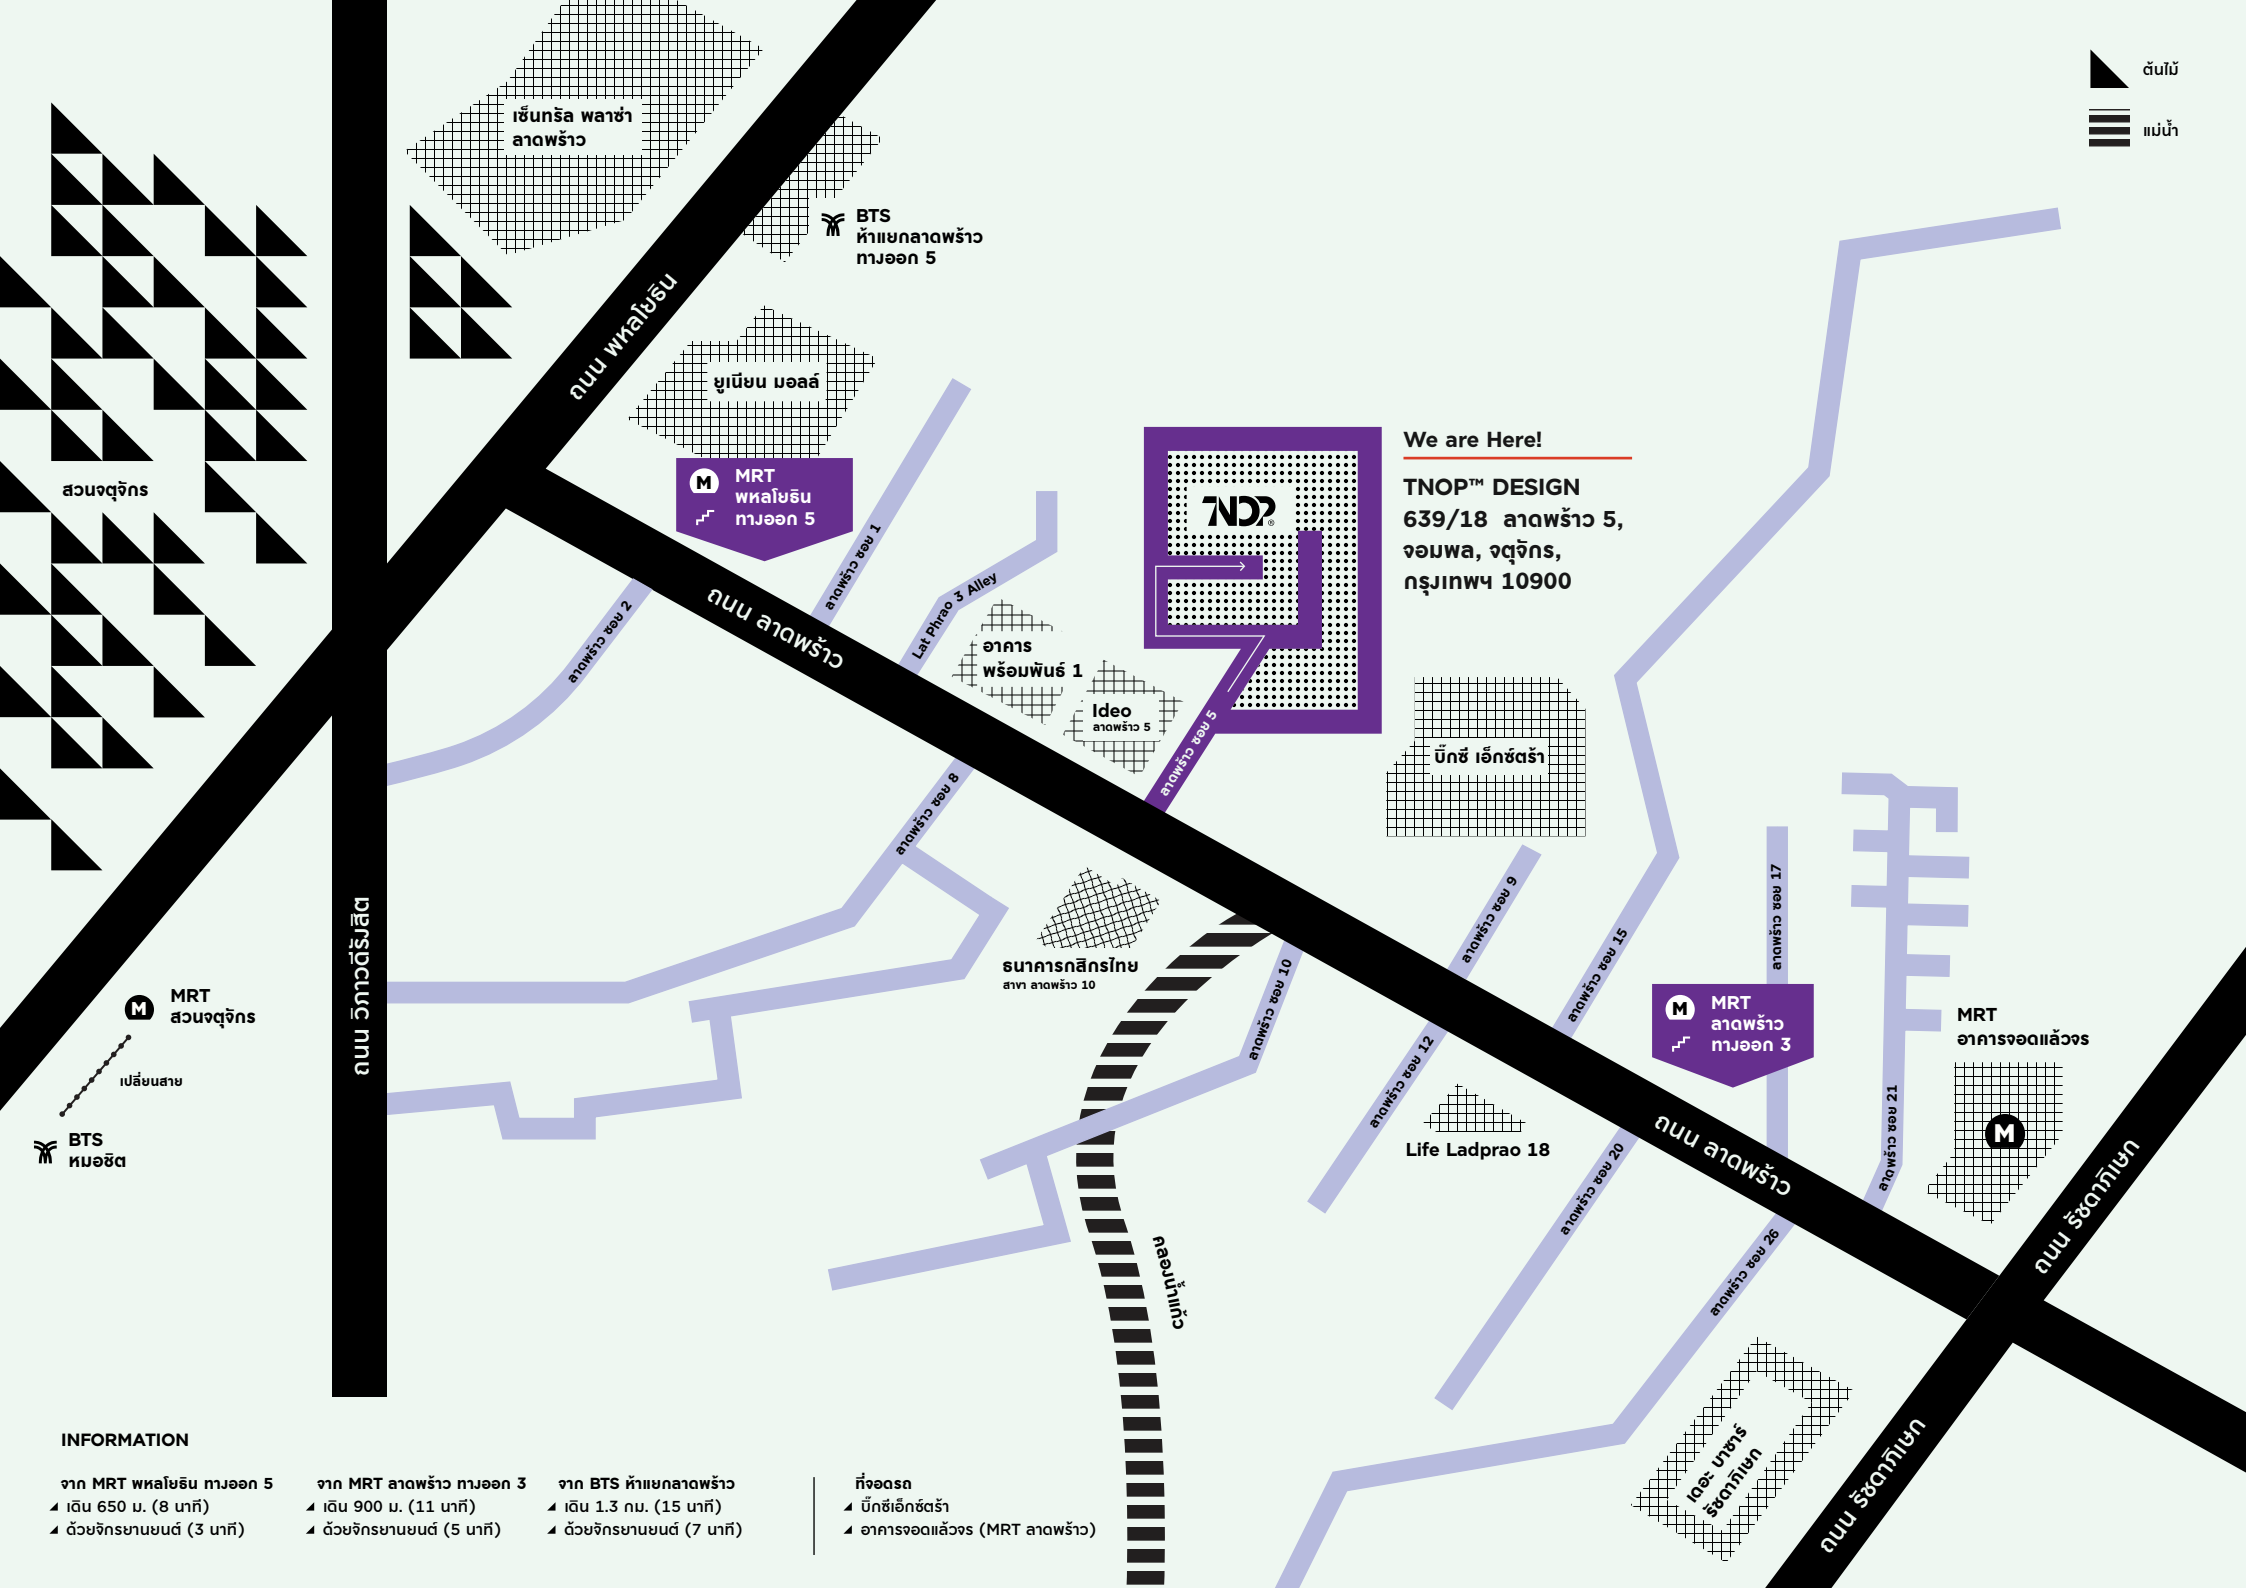

Kasikorn Bank
Lat Phrao 10 Branch

MRT Lat Phrao
Exit 3

MRT Park and Ride
Building

Klong Nankaeu

Life Ladprao 18

Lat Phrao Rd.

Lat Phrao 21 Alley

Ratchadaphisek Rd.

INFORMATION

- | | | |
|-----------------------------|---------------------------|----------------------------|
| From MRT Paholyothin Exit 5 | From MRT Lat Phrao Exit 3 | From BTS Ha Yaek Lat Phrao |
| ▲ Walk 650 m. (8 mins) | ▲ Walk 900 m. (11 mins) | ▲ Walk 1.3 km. (15 mins) |
| ▲ Motorcycle (3 mins) | ▲ Motorcycle (5 mins) | ▲ Motorcycle (7 mins) |

- Parking**
- ▲ Big C Extra
 - ▲ Park and Ride (MRT Lat Phrao)

We are Here!
TNOP™ DESIGN
639/18 ลาดพร้าว 5,
จอมพล, จตุจักร,
กรุงเทพฯ 10900

INFORMATION

- จาก MRT พหลโยธิน ทยออก 5
 - ▲ เดิน 650 ม. (8 นาที)
 - ▲ ด้วยจักรยานยนต์ (3 นาที)
- จาก MRT ลาดพร้าว ทยออก 3
 - ▲ เดิน 900 ม. (11 นาที)
 - ▲ ด้วยจักรยานยนต์ (5 นาที)
- จาก BTS หัวเขกลาดพร้าว
 - ▲ เดิน 1.3 กม. (15 นาที)
 - ▲ ด้วยจักรยานยนต์ (7 นาที)

ถนน ลาดพร้าว

MRT พหลโยธิน ทยออก 5

ยูนิเวน มอลล์

เซ็นทรัล พลาซ่า ลาดพร้าว

สวนจตุจักร

BTS หัวเขกลาดพร้าว ทยออก 5

อาคาร พร่อนพันธ์ 1

Ideo ลาดพร้าว 5